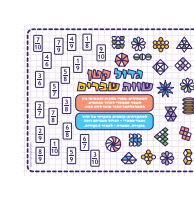

הצעת מחיר והסכם התקשרות משחקי רצפה ענקיים

לומדים בענק - תוכנית מס' 20623
מענים פדגוגיים ורגשיים - מיומנויות למידה הוראה
חינוך חברתי-ערכי והעשרה - מענים חברתיים, ערכיים וקהילתיים / פעילויות העשרה

מארו עשרה משחקי רצפה ענקיים שמשונית אנטי סליפ בתיק נשיאה ייחודי כולל אביזרים למשחק
סה"כ 3,000 ש"ח כולל מע"מ ומשלוח עד פתח בית הספר

סמנו משחקים לבחירה

○ מירוך קפיצות ○ נעים להכיר ○ סולמות ונחשים אב ○ סולמות ונחשים ○ מעגל הצבעים ○ כן לא שחור לבן ○ מצעד הלהיטים ○

○ חיבור חיבור כפל ○ טלפון שבור ○ ים יבשה אנגלית ○ נבשה אפורה ○ מסירות גימטריה ○ קפיצה לרוחק ○ משחק שברים ○