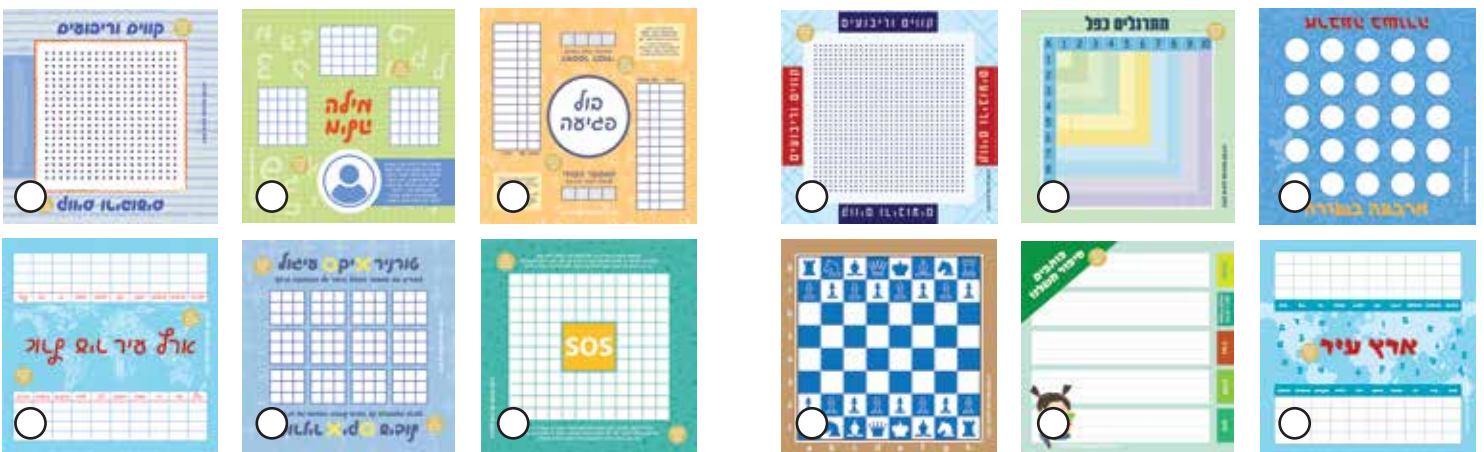

הסדרה לכוכרים

הסדרה לכיתות א'-ו'

ניתן לערבב בין הסדרות

אישור הזמנה

שם בית הספר: _____ מס' מוסד: _____ שם ותפקיד המזמין: _____

כתובת בית הספר: _____ טלפון לתיאום: _____

חתימה: _____

תנאי תשלום - מזומן, זמן אספקה - עד 7 ימי עסקים, ט.ל.ח.

דולב עיצוב סביבות למידה | 050-5366363 | DOLEVDESIGN@GMAIL.COM | WWW.DOLEV-D.COM